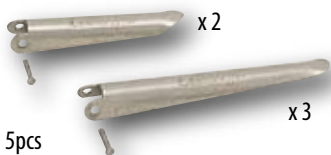

UNIVERSAL

· Complete

· 2mm / 100m

SHOCK ABSORBER

· Amortecedor

CAMOUF

- 50cm / 75cm / 90cm
- Spear 6,5mm (Thaitian)
- Elastic 16

ELITE

- 60cm / 75cm / 90cm / 100cm
- Spear 6,5mm (High resistance)
- Elastic 16

058858

043724

010030

010023

POINT INITIATION

BARB KIT

LATEX

LATEX 16MM

- Pair
- 12cm / 13cm / 16cm / 18cm / 20cm / 22cm / 24cm / 26cm

LATEX 18MM

- Pair
- 13cm / 16cm / 18cm / 20cm / 22cm / 24cm / 26cm / 28cm

LATEX 20MM

- Pair
- 16cm / 18cm / 20cm / 22cm / 24cm / 26cm / 28cm

HUNTER

- 60cm / 75cm / 90cm
- Spear 6,5mm (Thaitian)
- Elastic 16

INITIATION

- 45cm / 60cm
- Spear 7mm
- Elastic 16

GALVANIZED

- 6mm
- 75cm / 90cm / 115cm / 130cm

INOX THAITIAN

- 6,15mm
- 75cm / 90cm / 115cm / 130cm / 140cm
- 6,5mm
- 115cm / 130cm / 140cm / 150cm